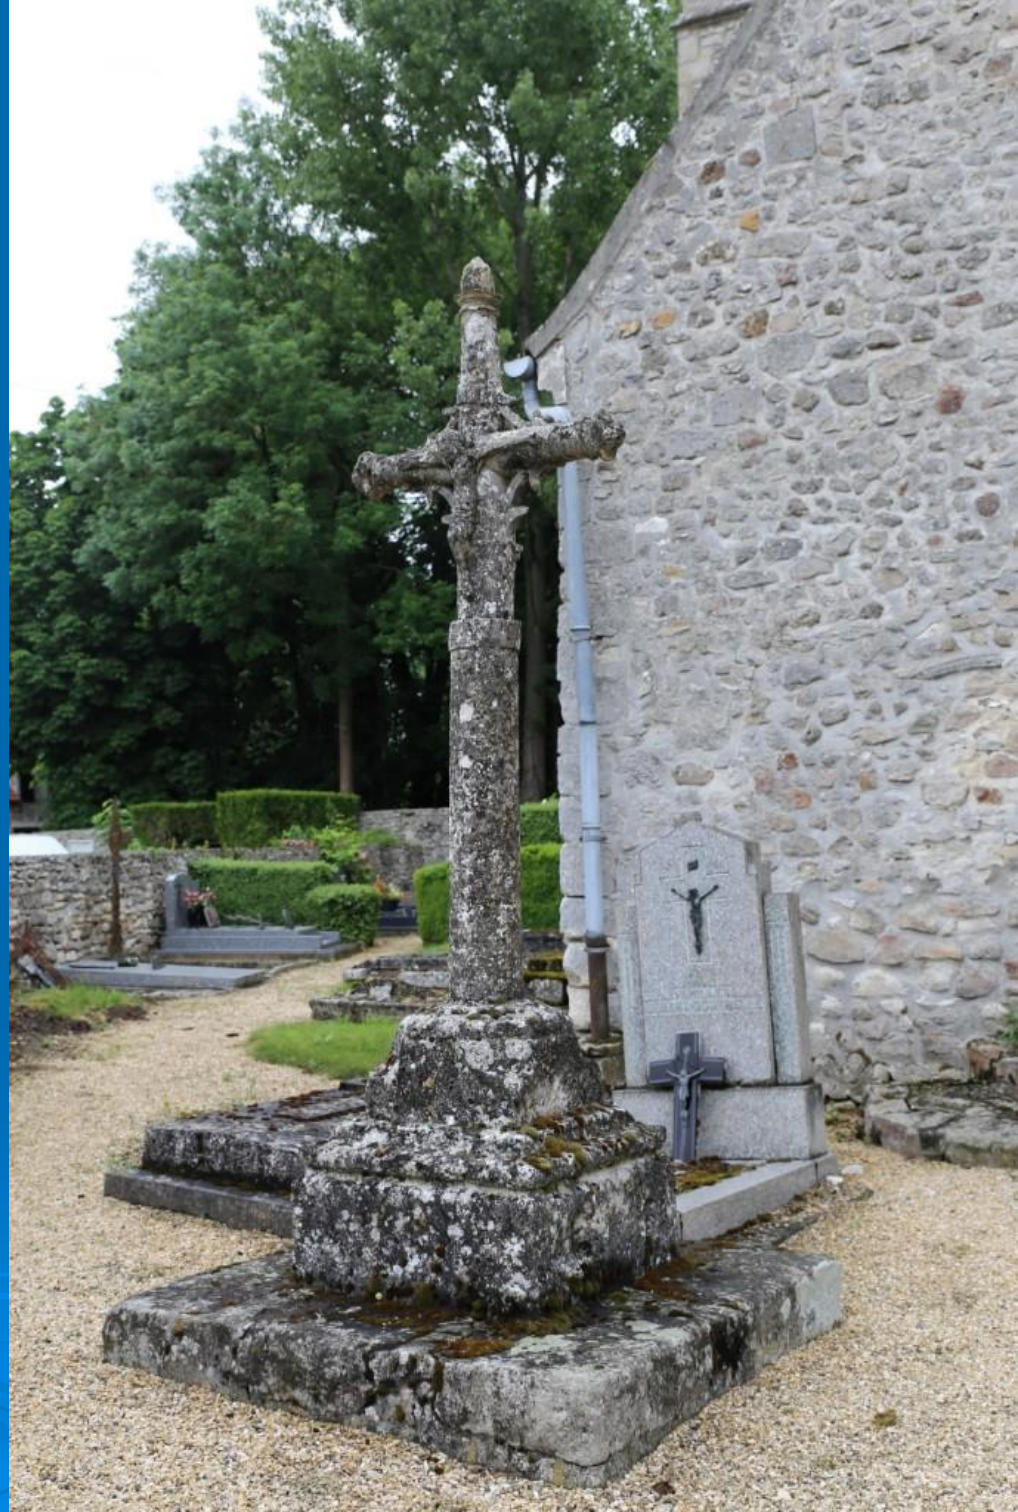

Calvaire du XVIème
classé Monument Historique
Commune de Versigny,
Hameau de Droisielles

Gros plans diapo suivante