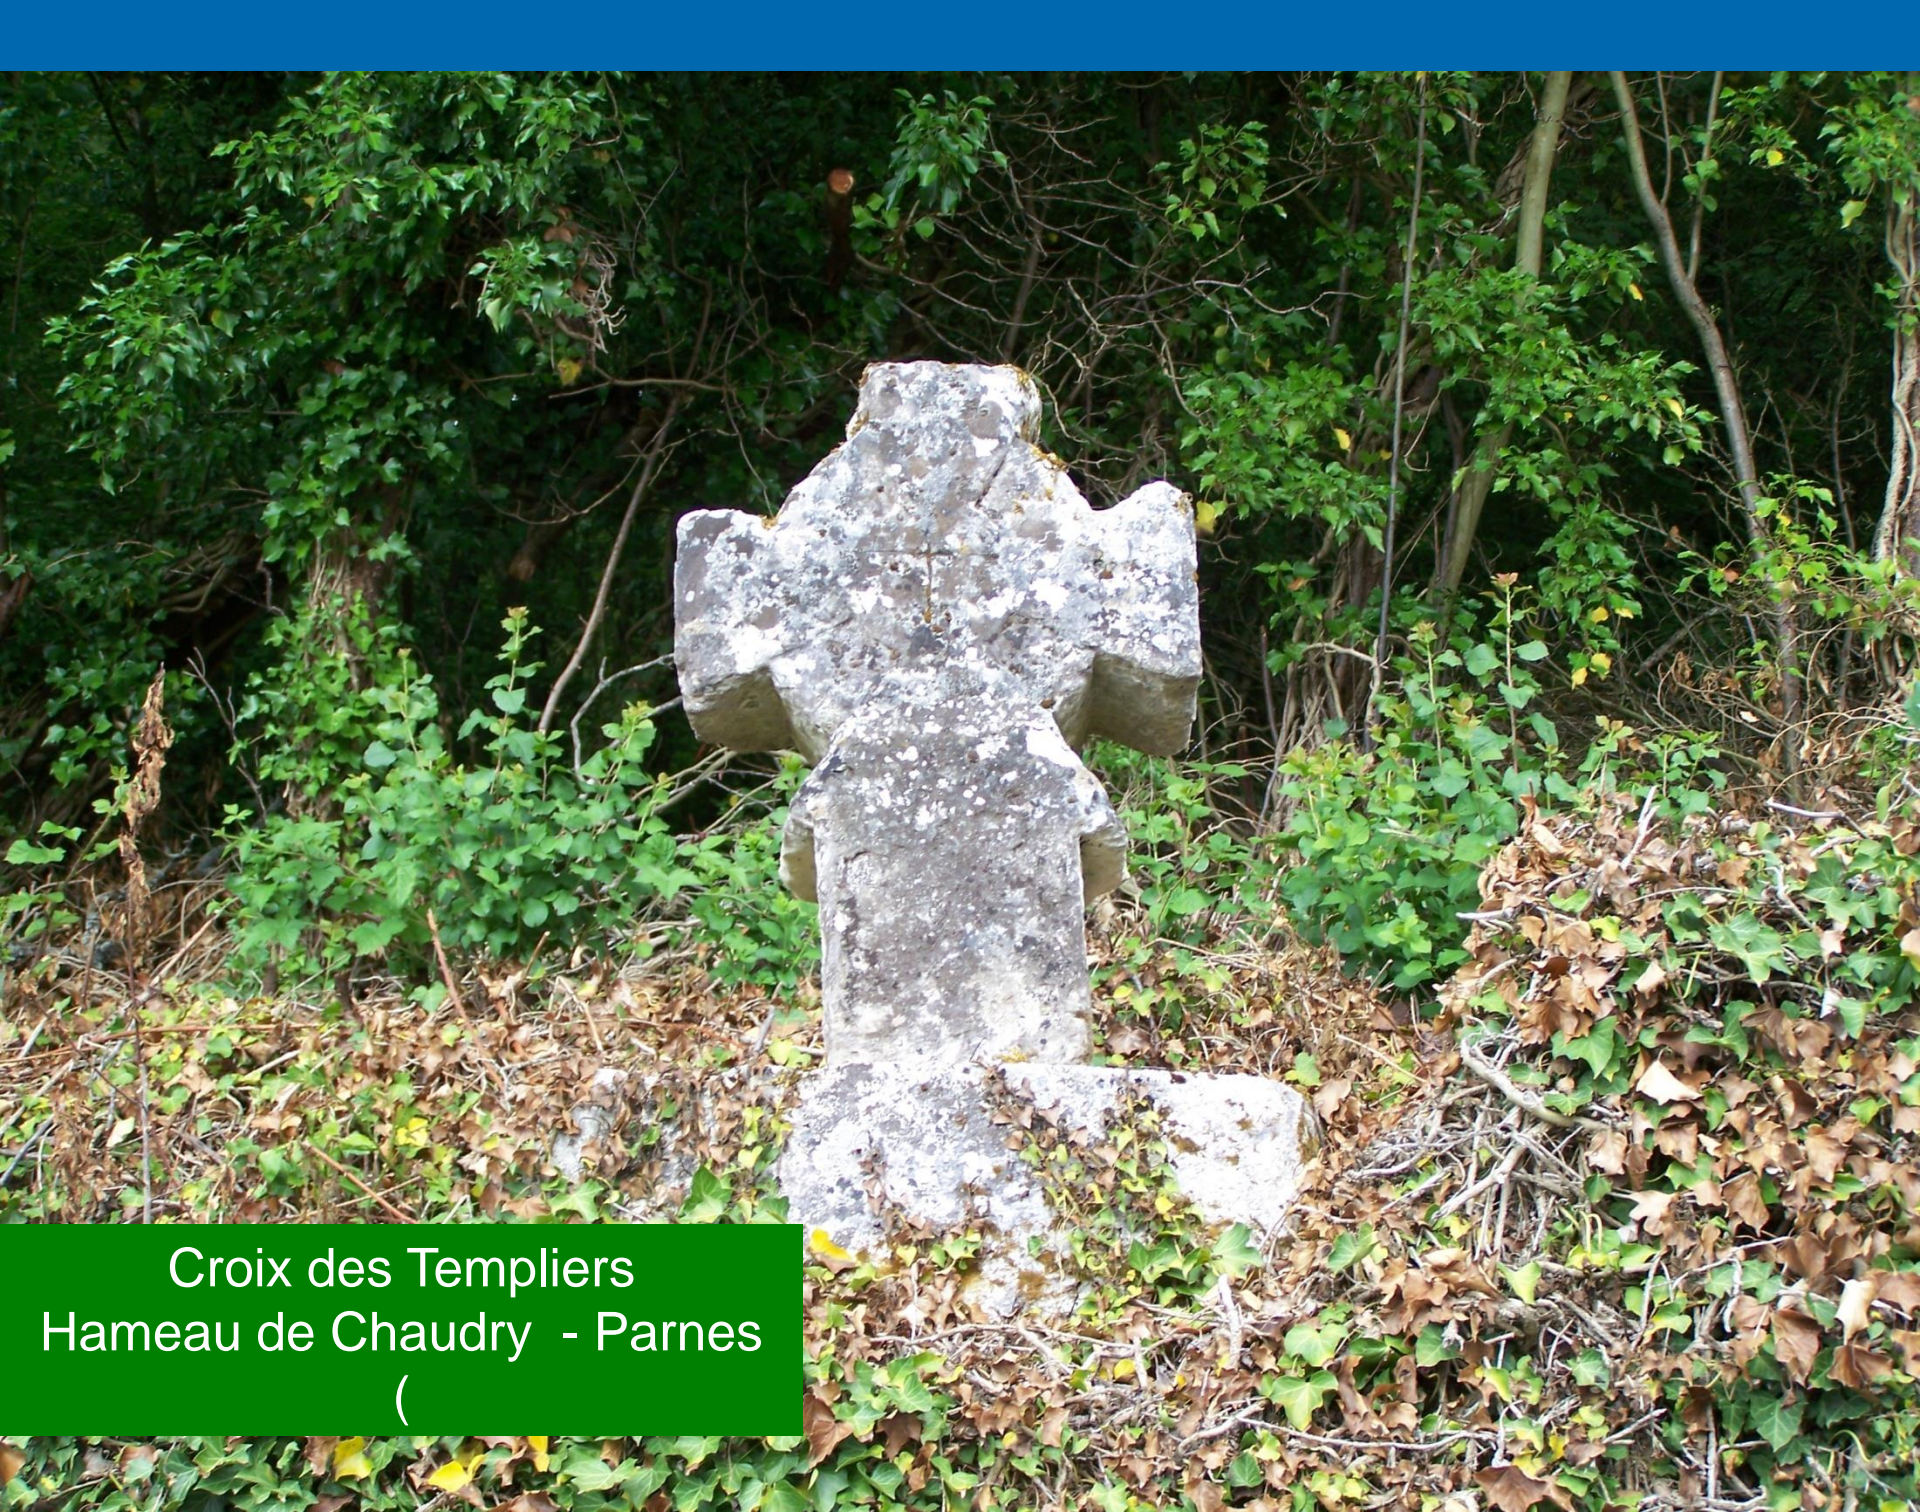

Croix des Templiers
Hameau de Chaudry - Parnes
(