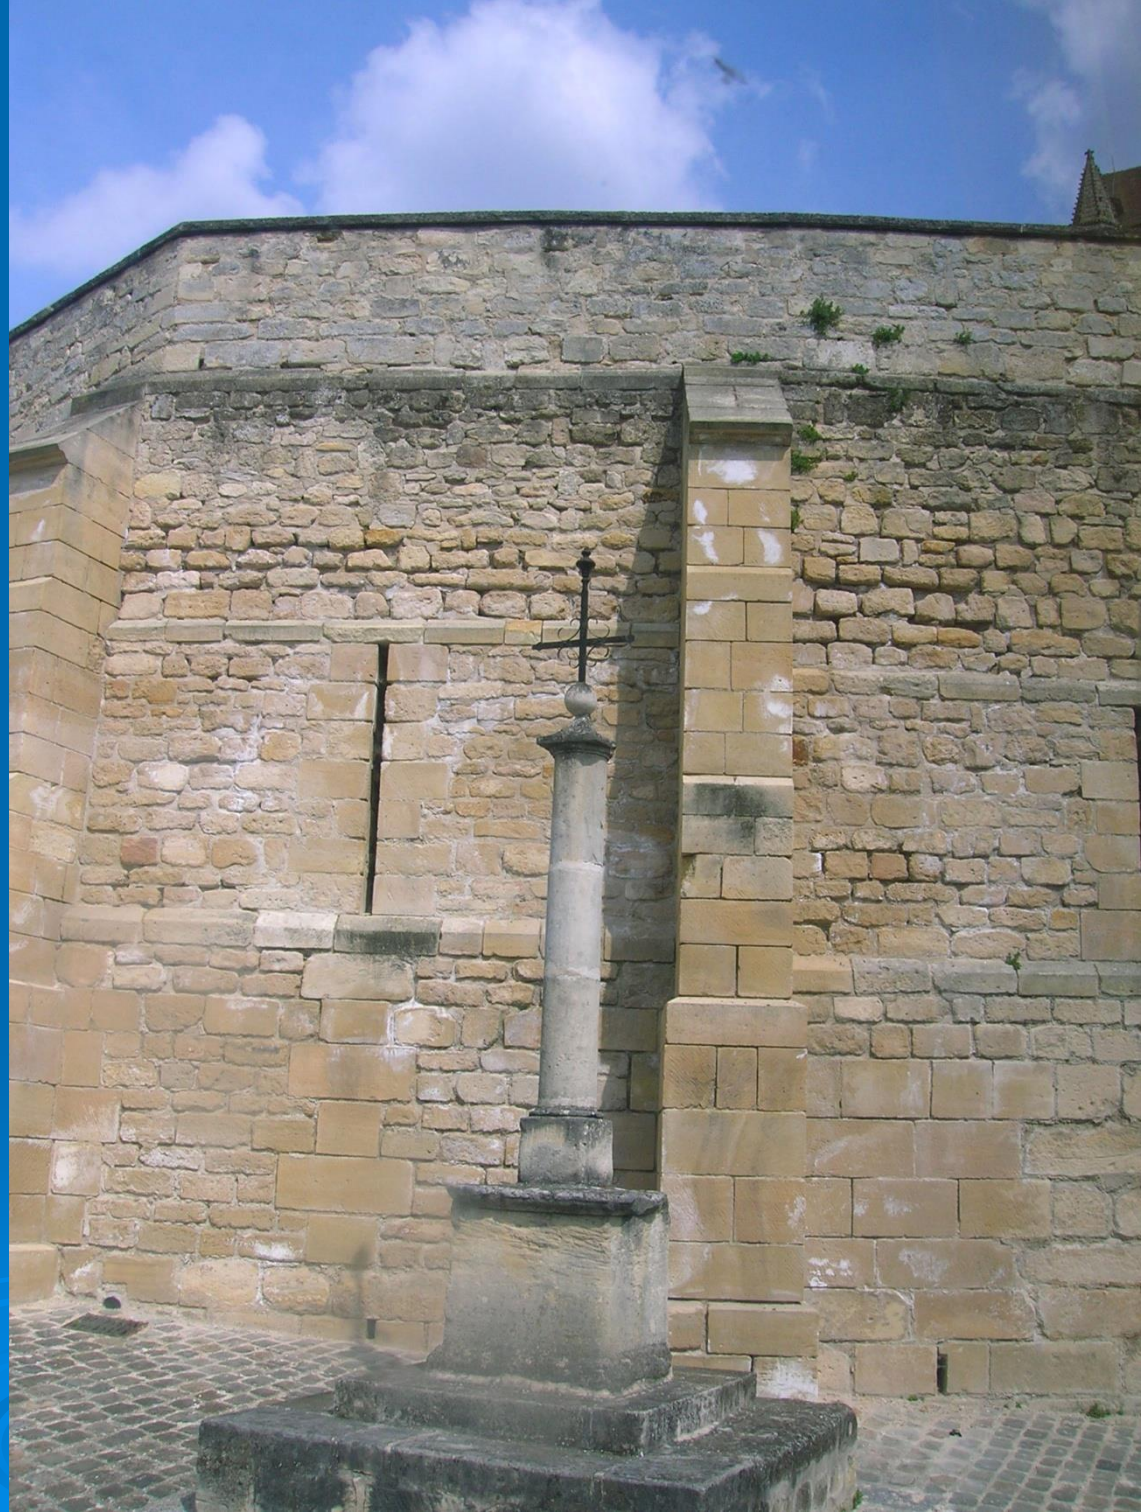

Puiseux en Bray

Oratoire de la Vierge ci-contre

Abbatiale de Morienvall près de Crépy en Valois

A l'angle d'une maison
particulière
Crépy en Valois

Saint Leu d'Esserent

Saint Leu d'Esserent

)

Lafraye

Croix de la
Chapelle du Chêne
Ons en Bray

Fontenay-Torcy

Fontenay-Torcy

Calvaire du XVIème à Boissy-Fresnoy

Le Christ en croix entouré de la Vierge et de Saint Jean

Saint Pierre avec une clef entouré de deux anges